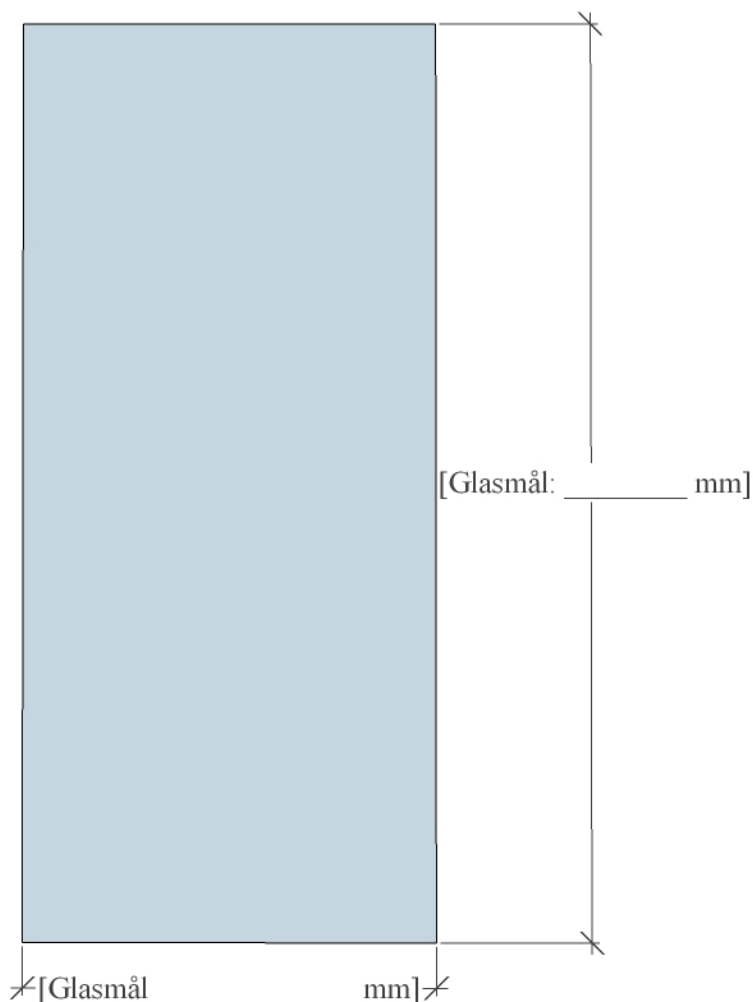

Beslags overflade:

- Krom

Stabiliseringsstang:

- Glas til væg vandret
- Glas til Loft lodret
- Glas til væg 45°

Easy To Clean:

- Ja
- Nej

Monteringssæt:

- Ja
- Nej

Til brusevæggen medfølger en længde blank poleret aluskinne, som passer til en højde og en bredde

Mål guide:

Bredden fratrækkes 7 - 10 mm fra bredde

Højden fratrækkes 7 - 10 mm men afhænger af gulvets planhed

NB: Alle angivende mål skal være glasmål.

MAX 2,2 m²